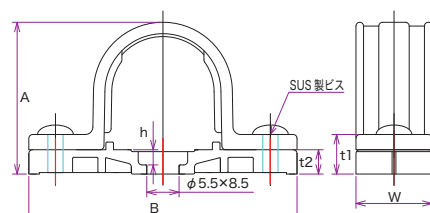

新発売

フフレキ® 「ベース付き両サドル」

意匠出願中

ビスで堅牢に固定！ PF 管専用ベース付き両サドルです。

特長

- ・造営物の墨だし線上に 1 本のビスで堅牢にサドルベースを固定可能
- ・カップリングの厚み分をかさ増してフフレキ本体をまっすぐ配管可能
- ・フフレキ本体と同等の耐候性で屋外使用 OK!
- ・サドルベースに両サドルを固定する SUS 製ビスを付属

最大 3 枚まで重ねて
使用することも可能

グレー

アイボリー

ブラック

品番			標準価格 (円/個)	袋入数 (個)	適合サイズ	寸法 (mm)					
グレー	アイボリー	ブラック				A	B	t1	t2	W	h
PF-16BSD	PF-16BSD-I	PF-16BSD-K	130	20	PFD, PFS-16	32.9	63.0	10.4	6.4	20	4
PF-22BSD	PF-22BSD-I	PF-22BSD-K	150	20	PFD, PFS-22	39.9	70.5	10.4	6.4	20	4
PF-28BSD	PF-28BSD-I	PF-28BSD-K	200	20	PFD, PFS-28	45.9	80.5	10.4	6.4	23	4
PF-36BSD	PF-36BSD-I	PF-36BSD-K	300	20	PFD, PFS-36	54.9	90.5	10.4	6.4	23	4
PF-42BSD	PF-42BSD-I	PF-42BSD-K	360	10	PFD, PFS-42	64.4	101.0	14.4	8.4	26	5
PF-54BSD	PF-54BSD-I	PF-54BSD-K	430	10	PFD, PFS-54	80.9	113.5	14.4	8.4	26	5

※φ42、φ54は近日発売

付属ビス：B1 トラススタッピング
φ36以下：M4×10、φ42以上：M5×14

好評発売中!

特長

- ・一体型で前段取り不要、
クイック＆ワンタッチ取り付け
- ・腐食に強く、高強度設計
- ・グレー、アイボリー、
ブラックの3色を品揃え

Pクリップ

DCクリップ

- ・常時 50°C 以上となるような環境でのご使用はお控えください。
- ・両サドルを固定したサドルベースは、再使用しないでください。