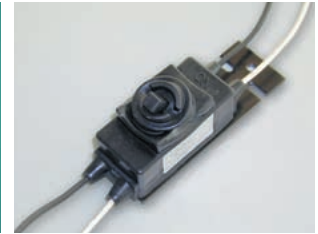

ジョイントユニットS

古河電気工業株式会社 <http://www.furukawa.co.jp/>

本社 〒100-8322 東京都千代田区丸の内2丁目2番3号 (丸の内仲通りビル) TEL. (03) 3286-3327 FAX. (03) 3286-3648

古河電工産業電線株式会社 <http://www.feic.co.jp/>

本社 〒116-0014 東京都荒川区東日暮里6丁目48番10号 TEL. (03) 3803-1151 (代) FAX. (03) 3801-0581
関西支店 〒530-0004 大阪市北区堂島浜2丁目1番29号 (古河ビル) TEL. (06) 6346-2956 (代) FAX. (06) 6346-2959
中部支店 〒461-0005 名古屋市東区東桜1丁目14番25号 (テレビアビル) TEL. (052) 972-8990 (代) FAX. (052) 972-8992
九州支店 〒812-0011 福岡市博多区博多駅前3丁目2番1号 (日本生命博多駅前ビル) TEL. (092) 452-7231 (代) FAX. (092) 452-7232

快適な都市・住宅の環境づくり

古河エレコム株式会社 <http://www.f-elecom.com/>

本社 〒101-0047 東京都千代田区内神田2丁目16番8号 (古河電工神田ビル) TEL. (03) 5297-8778 FAX. (03) 5297-8606
関西支社 〒530-0004 大阪市北区堂島浜2丁目1番29号 (古河ビル) TEL. (06) 6346-4173 FAX. (06) 6346-4195
中部支社 〒460-0005 名古屋市中区東桜2丁目22番18号 (日興ビル) TEL. (052) 931-8336 FAX. (052) 931-8339
九州支社 〒812-0011 福岡市博多区博多駅前3丁目2番1号 (日本生命博多駅前ビル) TEL. (092) 483-5561 FAX. (092) 483-5559
北海道支店 〒060-0061 札幌市中央区南一条西2丁目5番地 (南一条Kビル) TEL. (011) 251-5991 FAX. (011) 231-2927
東北支店 〒980-0811 仙台市青葉区一番町2丁目1番2号 (NOF仙台青葉通りビル) TEL. (022) 267-0771 FAX. (022) 268-7375
北東北営業所 〒039-2282 八戸市北インター工業団地5丁目1番14号 (アクセスケーブル(株)内) TEL. (022) 267-0771 FAX. (022) 268-7375
新潟営業所 〒950-0916 新潟市中央区米山6丁目11-10 (ワンノールⅡ米山B棟419号室) TEL. (025) 243-9577 FAX. (03) 5297-8780
長野営業所 〒380-0824 長野市南石堂町1315-4 (グランディオーゼナガノ401号) TEL. (026) 223-1873 FAX. (026) 223-1873
宇都宮支店 〒320-0811 宇都宮市大通り4丁目1番20号 (けやき通りビル) TEL. (028) 624-6894 FAX. (028) 624-6896
静岡支店 〒410-0882 沼津市町方町80 (MKビル103号) TEL. (055) 951-0515 FAX. (055) 951-0580
北陸営業所 〒930-0858 富山市牛島町18番7号 (アーバンプレイスビル) TEL. (076) 431-0863 FAX. (076) 431-0023
中国支店 〒730-0031 広島市中区紙屋町2丁目2番2号 (紙屋町ビル) TEL. (082) 246-0881 FAX. (082) 246-8689
四国営業所 〒760-0017 高松市番町1丁目2番14号 (安西ビル) TEL. (087) 851-3255 FAX. (087) 851-4690
沖縄支店 〒900-0015 那覇市久茂地3丁目17番5号 (美栄橋ビル) TEL. (098) 863-2226 FAX. (098) 863-0456

●お問い合わせは

・本カタログの内容は、お断りなく変更することがありますのでご了承ください。
・本カタログに記載されている会社名および商品名は各社の登録商標または商標です。