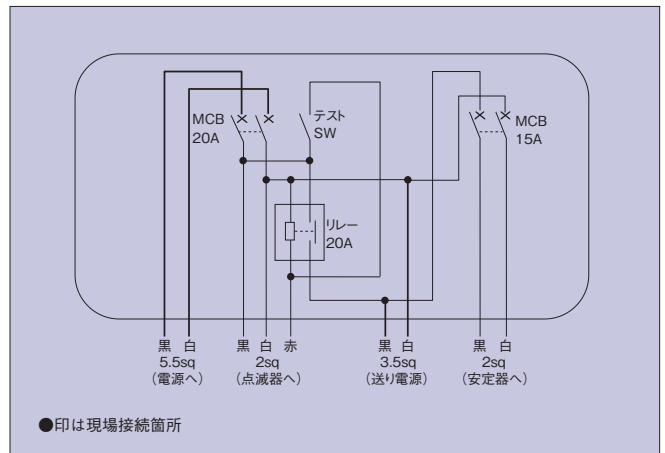

■仕様 製品に使用する部品はJISまたは電気用品規格に適合したものです。

型式	FMTR-20A-110	FMTR-20A-220
使用電圧	1φ2W (100V用)	1φ2W (200V用)
遮断器	配線用遮断器	
定格 (基準周囲温度)	交流電圧	110 / 220V
	電流	電源用：20A 灯具用：15A
リレー	機器内蔵用パワーリレー	
定格	交流電圧	100 / 120V
	コイル電流	17.0 / 20.4mA
	接点電流	25A (誘導負荷)
	接点極数	1極
テストSW	全モールドロックスイッチ (防水形)	
定格	交流電圧	125 / 250V
	電流	10A

■構造

型式：FMTR-20A-110

品番	部品名称	数量
①	ベースプレート	1
②	ブレーカ (MCB)	1
③	ブレーカ (MCB)	1
④	ブレーカカバー	2
⑤	リレー	1
⑥	テストSW	1
⑦	EM IE/F線	1式
⑧	銘板	1
⑨	十字穴付トラス小ネジ	2

■配線例

ジョイントユニットシリーズ ラインナップ

ケーブル配線接続が簡単・確実
ブレーカを結露から守ります。

防水型「配線用遮断器」「漏電遮断器」