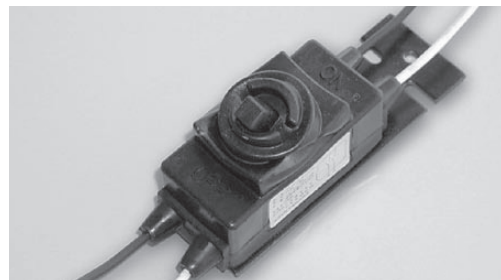

小型照明ポールのケーブル配線を簡単・確実に…

防水型「配線用遮断器」「漏電遮断器」 **小型**

ジョイントユニットS

ジョイントユニットSは、小型照明ポールに適用した、防水ブレーカです。小型デザインポール、共架灯、公園灯、防犯灯のブレーカに最適です。

- リード線とケーブルの接続によって1灯、2灯用に対応できます。
- リード線とケーブルの接続によって単独、連接用に対応できます。

1. 結露対策が万全

(JIS C 0920の保護等級7級 防浸形)

- ブレーカをカバーで覆って万全の結露対策をしています。
- リード線は全て水止め処理がされてます。

2. 小型です

- ボディがコンパクトなので取り付けがとても楽です。
- 安定器の交換が容易です。
- 配線部にとらわれない自由なポールデザインが可能です。

3. 接続作業が簡単

- 接続は、現場の標準的な工法(圧着端子接続)でできます。
- ケーブルの接続はポールの外でも可能です。

■■■ 用途 ■■■

小型デザインポール、共架灯、公園灯、防犯灯のブレーカに最適です。

小型照明ポールのケーブル配線を簡単・確実に・・・ ジョイントユニットS

仕様

製品に使用する部品はJISまたは電気用品規格に適合したものです。

型式	FMS-15A	FES-15A
遮断器	配線用遮断器	漏電遮断器
フレーム	30AF	30AF
定格	110 / 220V 15A	100 / 200 15A 30mA
遮断容量	1500A	1500A
取付寸法 (mm)	取付ネジピッチ19～33 適合ネジM4	取付ネジピッチ19～33 適合ネジM4
リード線	EM IE/F線 2mm ² 長さ=約300mm	EM IE/F線 2mm ² 長さ=約300mm

注意：ジョイントユニットSを固定するネジは、ご用意ください。

構造

型式：FMS-15A

配線図

型式：FES-15A

配線図

品番	部品名称	数量	備考
①	ベースプレート	1	銅板 (クロメート処理)
②	ブレーカ (MCB)	1	2P、30AF、15AT、110 / 220V
③	ブレーカカバー	1	
④	パッキン	1	低硬度ゴム
⑤	EM IE 線	1	2mm ²

品番	部品名称	数量	備考
①	ベースプレート	1	銅板 (クロメート処理)
②	ブレーカ (MCB)	1	2P、30AF、15AT、30mA、110 / 220V
③	ブレーカカバー	1	
④	パッキン	1	低硬度ゴム
⑤	EM IE 線	1	2mm ²