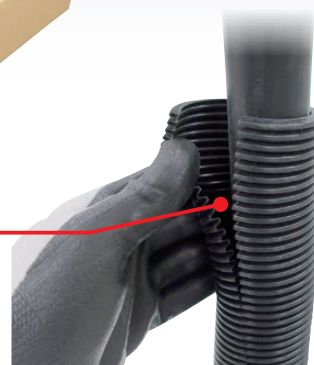

# 耐候スリットフレキ®

露出ケーブルの  
保護・集束に

耐候性  
20年以上!!

やわらかく  
開きやすい!

こんなに  
劣化した管路も...

スッキリ美しく!

## ■ 特長 ■

耐候性に優れた屋外用の割り入り保護管です。  
やわらかく開きやすいので、楽に入線ができます。  
ケーブルの鳥獣からの保護や、多条ケーブルの  
集束、劣化した管路の補修などさまざまな用途で  
ご使用いただけます。

品番	内径 (mm)	外径 (mm)	長さ・梱包
WNF-10	10.5	15.0	50m/ 箱
WNF-15	15.0	20.0	50m/ 箱
WNF-22	22.0	31.0	30m/ 箱
WNF-28	28.0	37.0	25m/ 箱
WNF-40	40.0	50.5	2m×5本/ 箱
WNF-52	52.0	63.0	2m×5本/ 箱

引き出し窓付き箱を採用し、  
必要な長さでカットしやすく、  
持ち運びやすい!  
(サイズ10から28まで)

スリットによってやわらかく  
開きやすいので、  
スムーズに入線ができ、  
作業性が向上します!

※本紙に記載の内容は予告なく変更になる場合があります。