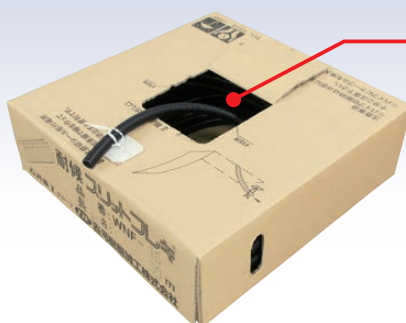

# 耐候スリットフレキ®

露出ケーブルの  
保護・集束に

耐候性  
20年以上!!

やわらかく  
開きやすい!

こんなに  
劣化した管路も...

スッキリ美しく!

## ■ 特長 ■

耐候性に優れた屋外用の割り入り保護管です。  
やわらかく開きやすいので、楽に入線ができます。  
ケーブルの鳥獣からの保護や、多条ケーブルの  
集束、劣化した管路の補修などさまざまな用途で  
ご使用いただけます。

品番	内径 (mm)	外径 (mm)	長さ・梱包
WNF-10	10.5	15.0	50m/ 箱
WNF-15	15.0	20.0	50m/ 箱
WNF-22	22.0	31.0	30m/ 箱
WNF-28	28.0	37.0	25m/ 箱
WNF-40	40.0	50.5	2m×5本/ 箱
WNF-52	52.0	63.0	2m×5本/ 箱

引き出し窓付き箱を採用し、  
必要な長さでカットしやすく、  
持ち運びやすい!  
(サイズ10から28まで)

スリットによってやわらかく  
開きやすいので、  
スムーズに入線ができ、  
作業性が向上します!

※本紙に記載の内容は予告なく変更になる場合があります。