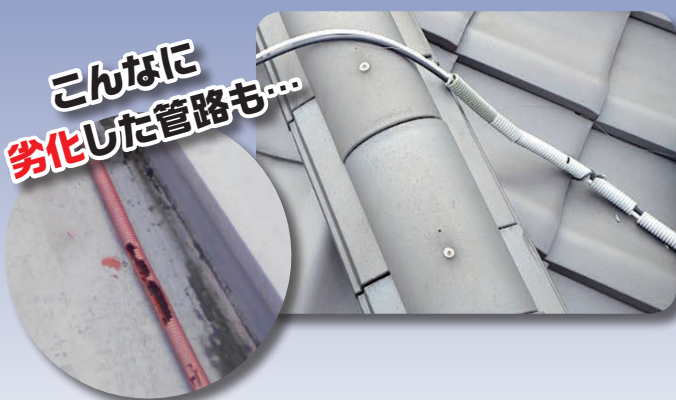

# 耐候スリットフレキ®

露出ケーブルの  
保護・集束に

耐候性  
20年以上!!

やわらかく  
開きやすい!

こんなに  
劣化した管路も...

スッキリ美しく!

## ■ 特長 ■

耐候性に優れた屋外用の割り入り保護管です。  
やわらかく開きやすいので、楽に入線ができます。  
ケーブルの鳥獣からの保護や、多条ケーブルの  
集束、劣化した管路の補修などさまざまな用途で  
ご使用いただけます。

品番	内径 (mm)	外径 (mm)	長さ・梱包
WNF-10	10.5	15.0	50m/ 箱
WNF-15	15.0	20.0	50m/ 箱
WNF-22	22.0	31.0	30m/ 箱
WNF-28	28.0	37.0	25m/ 箱
WNF-40	40.0	50.5	2m×5本/ 箱
WNF-52	52.0	63.0	2m×5本/ 箱

引き出し窓付き箱を採用し、  
必要な長さでカットしやすく、  
持ち運びやすい!  
(サイズ10から28まで)

スリットによってやわらかく  
開きやすいので、  
スムーズに入線ができ、  
作業性が向上します!

※本紙に記載の内容は予告なく変更になる場合があります。