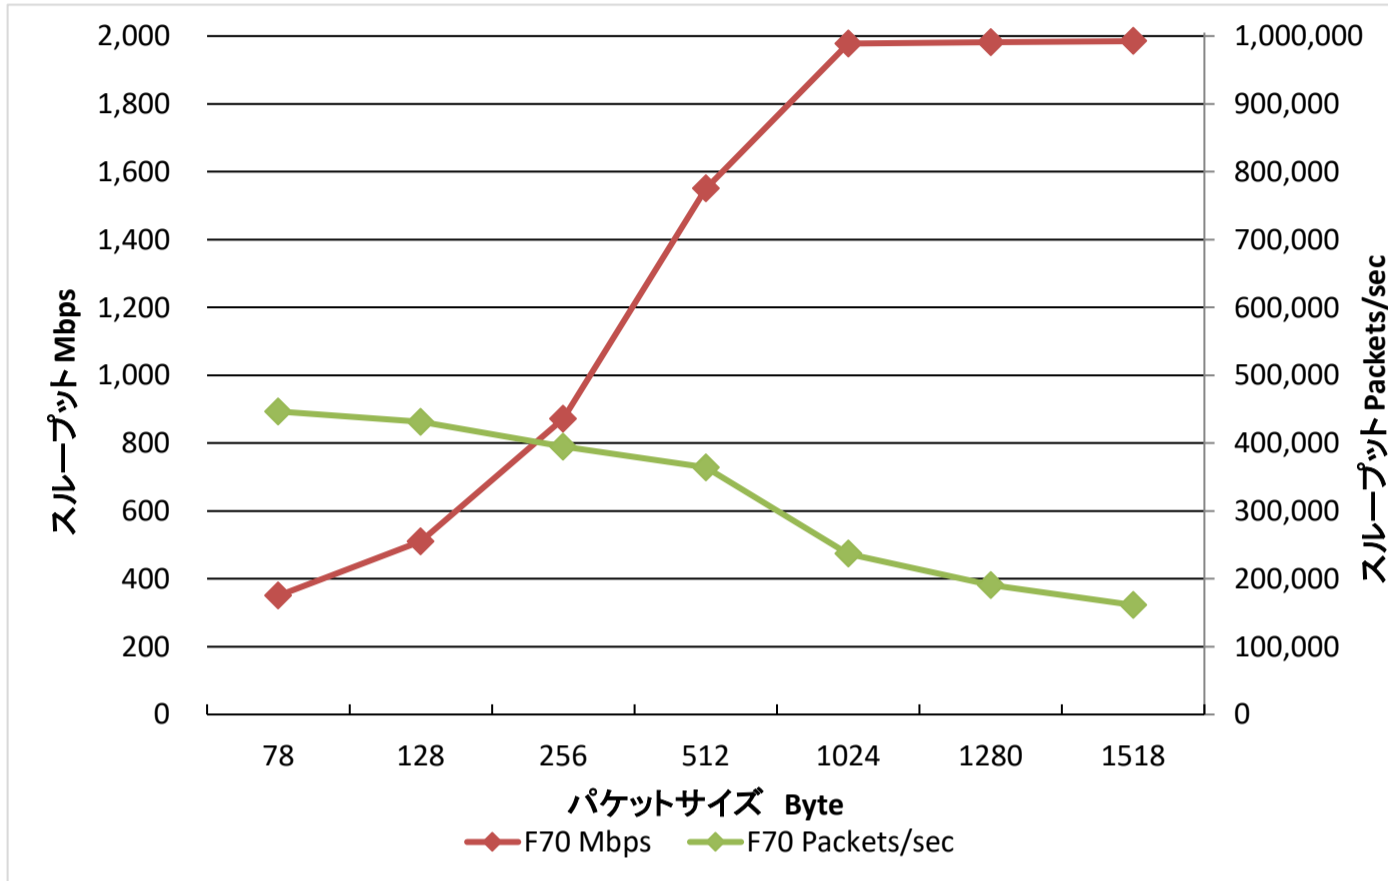

平文中継 (IPv6 Ethernet)

回線速度: 1Gbps、双方向フロー印加

	測定フレームサイズ (bytes)						
	78	128	256	512	1024	1280	1518
Packets/sec	446,608.0	431,186.8	394,734.2	364,300.0	236,774.6	190,570.8	161,318.8
Mbps	350.1	510.5	871.6	1,550.5	1,977.5	1,981.9	1,984.9