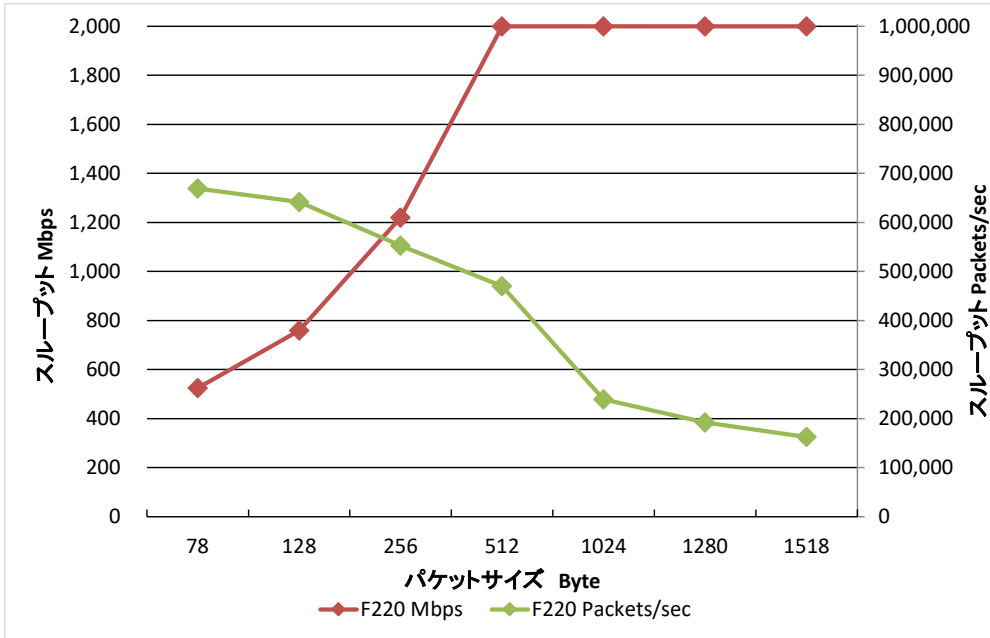

平文中継 (IPv6 Ethernet)

回線速度: 1Gbps、双方向フロー印加

	測定フレームサイズ (bytes)						
	78	128	256	512	1024	1280	1518
Packets/sec	669,239.6	641,592.6	552,834.8	469,925.0	239,463.8	192,307.8	162,548.8
Mbps	524.7	759.6	1,220.7	2,000.0	2,000.0	2,000.0	2,000.0