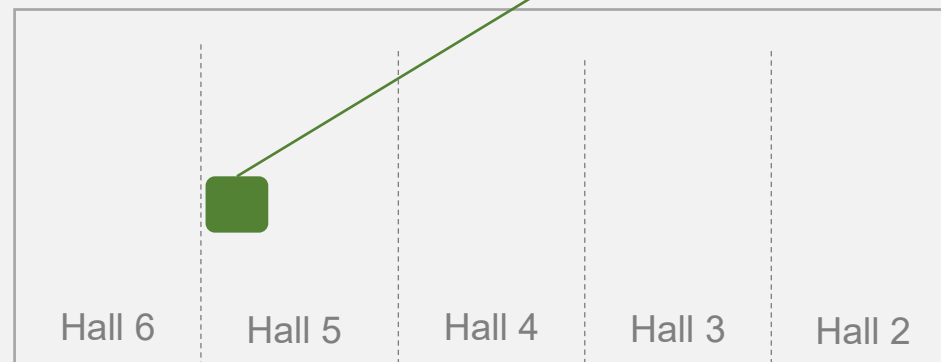

Interop Tokyo 2024

2024 **6/12** (Wed) **13** (Thu) **14** (Fri)

会場：幕張メッセ

国際展示場 展示ホール2～6/国際会議場

古河電気工業 ブースご案内

Hall 4～6 : Interop Tokyo
Hall 7 : Digital Signage Japan

ブースNo. **5U17**

■ 次世代ネットワーク・最新技術エリア

100GbE対応マルチサービスルータ FX2 と 100G DCO(Digital Coherent Optics)で実現するメトロネットワークをはじめ、ShowNet で活躍するSRv6 技術を展示します。

■ 企業ネットワーク向けソリューションエリア

新製品の5Gモジュール対応ルータ FITElnet F225 と10GbE対応ルータでクラス最高峰の中継性能(IPsec 4Gbps、平文 13Gbps)を実現する FITElnet F310 をご紹介します。