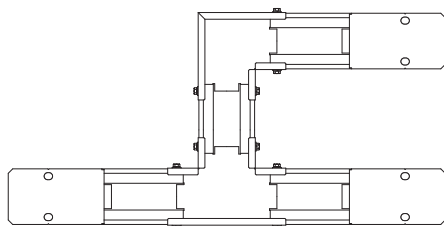

特殊ユニット

特殊ユニット：標準ユニット寸法長未満のユニットおよび2ユニット以上組み合わせたユニットが特殊ユニットになります。

詳細寸法についてはお問い合わせ願います。

●標準ユニット寸法長未満のユニット例

横向エルボ

縦向エルボ

横向オフセット

●2ユニット以上組合せたユニット例

縦向エルボ+縦向オフセット

縦向エルボ+縦向T分岐

横向エルボ+横向T分岐

縦向エルボ+レジェーサフィーダ

横向エルボ+相変換フィーダ