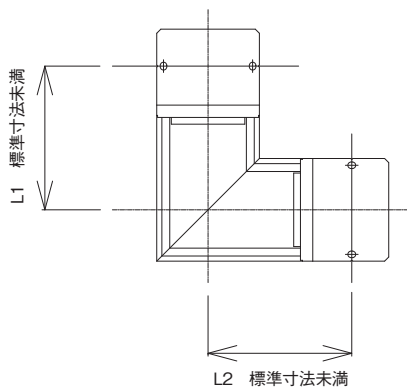

特殊ユニット

特殊ユニット：標準ユニット寸法長未満のユニットおよび2ユニット以上組み合わせたユニットが特殊ユニットになります。

詳細寸法についてはお問い合わせ願います。

●標準ユニット寸法長未満のユニット例

横向エルボ

縦向エルボ

横向オフセット

●2ユニット以上組合せたユニット例