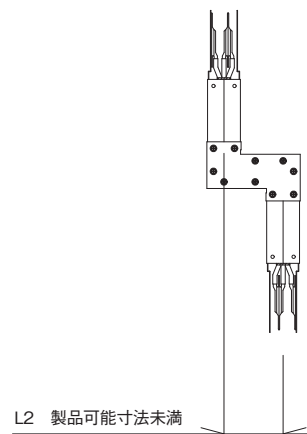

特殊ユニット

特殊ユニット：標準ユニット寸法長未満のユニットおよび2ユニット以上組み合わせたユニットが特殊ユニットになります。

詳細寸法についてはお問い合わせ願います。

●標準ユニット寸法長未満のユニット例

横向エルボ

縦向エルボ

横向オフセット

●2ユニット以上組合せたユニット例

縦向エルボ+縦向オフセット

縦向エルボ+縦向T分岐

横向エルボ+横向T分岐

縦向エルボ+レジェーサフィーダ

横向エルボ+相変換フィーダ