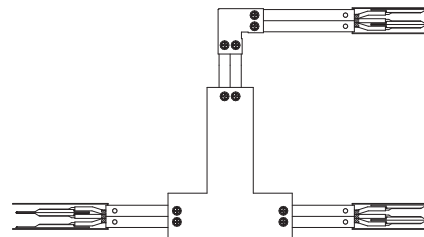

特殊ユニット

特殊ユニット：標準ユニット寸法長未満のユニットおよび2ユニット以上組み合わせたユニットが特殊ユニットになります。

詳細寸法についてはお問い合わせ願います。

●標準ユニット寸法長未満のユニット例

横向エルボ

縦向エルボ

横向オフセット

●2ユニット以上組合せたユニット例

縦向エルボ+縦向オフセット

縦向エルボ+縦向T分岐

横向エルボ+横向T分岐

縦向エルボ+レジェーサフィーダ

横向エルボ+相変換フィーダ