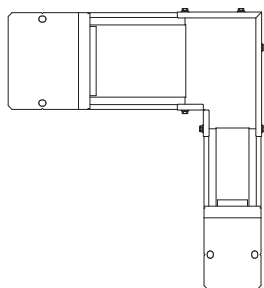

特殊ユニット

特殊ユニット：標準ユニット寸法長未満のユニットおよび2ユニット以上組み合わせたユニットが特殊ユニットになります。

詳細寸法についてはお問い合わせ願います。

●標準ユニット寸法長未満のユニット例

横向エルボ

縦向エルボ

横向オフセット

●2ユニット以上組合せたユニット例

縦向エルボ+縦向オフセット

縦向エルボ+縦向T分岐

横向エルボ+横向T分岐

縦向エルボ+レジェーサフィーダ

横向エルボ+相変換フィーダ