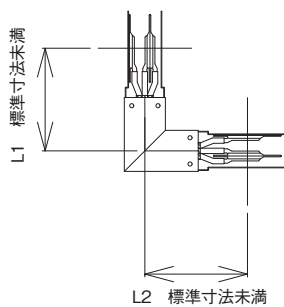

特殊ユニット

特殊ユニット：標準ユニット寸法長未満のユニットおよび2ユニット以上組み合わせたユニットが特殊ユニットになります。

詳細寸法についてはお問い合わせ願います。

●標準ユニット寸法長未満のユニット例

横向エルボ

縦向エルボ

横向オフセット

●2ユニット以上組合せたユニット例

縦向エルボ+縦向オフセット

縦向エルボ+縦向T分岐

横向エルボ+横向T分岐

縦向エルボ+レジェーサフィーダ

横向エルボ+相変換フィーダ