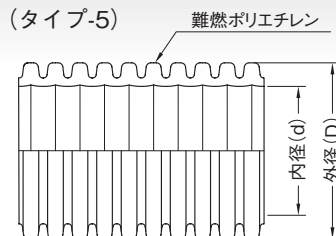

鋼管の替わりに露出配管専用PF管

フコレキ®タフスト

新色 シルバー販売開始!

金属調の配管を実現

■ プラフレキタフスト JIS C8411 (J)®

品番 シルバー	内径(d) (mm)	外径(D) (mm)	長さ/本(m)	質量/本(約kg)	販売単位(本)
PFTS-16	15	23	2.5	0.4	20
PFTS-22	21	30.5	2.5	0.55	20
PFTS-28	27	36.5	2.5	0.75	10
PFTS-36	35	45.5	2.5	1.0	10

※製品の特性上、多少のソリがでることがあります。

施工例

薄鋼管

タフストシルバー

- ・コンクリート埋設での使用はお控えください。
- ・施工時より30℃以上の温度上昇がある場合は、たわみにご注意ください。

■ コネクタ JIS C8412 (J) (サイズ16～36) (PS)

色	品番/サイズ
シルバー	PFS-□KR-S
□…サイズ：16, 22, 28, 36	

■ カップリング JIS C8412 (J) (サイズ16～36) (PS)