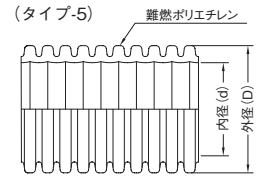

■ プラフレキタフスト JIS C8411 〈J〉 ^(P.S)

品番	内径 (d) (mm)	外径 (D) (mm)	長さ/本 (m)	質量/本 (約kg)	販売単位 (本)
シルバー					
PFTS-16	15	23	2.5	0.4	20
PFTS-22	21	30.5	2.5	0.55	20
PFTS-28	27	36.5	2.5	0.75	10
PFTS-36	35	45.5	2.5	1.0	10

※製品の特性上、多少のソリがでることがあります。

- ⚠ ・コンクリート埋設での使用はお控えください。
- ・施工時より30℃以上の温度上昇がある場合は、たわみにご注意ください。

■ コネクタ JIS C8412 〈J〉 (サイズ16～36) ^(P.S)

色	品番/サイズ
シルバー	PFS-□KR-S
□…サイズ：16, 22, 28, 36	

■ カップリング JIS C8412 〈J〉 (サイズ16～36) ^(P.S)

色	品番/サイズ
シルバー	PFS-□CR-S
□…サイズ：16, 22, 28, 36	

■ ベース付き両サドル

色	品番/サイズ
シルバー	PF-□BSD-S
□…サイズ：16, 22, 28, 36	

■ Pクリップ

色	品番/サイズ
シルバー	PFS-□ZP-S
□…サイズ：16, 22, 28, 36	

COMING SOON

古河電気工業株式会社

AT・機能樹脂事業部門 機能樹脂製品部
TEL. (043) 244-8555

詳しくは、タフスト専用サイトでご確認ください。

タフスト

※〈J〉マークは、JIS Q 1000に基づき、当社が自らJIS適合を保証する商品です。

- ・本カタログの記載内容は2020年7月現在のものです。製品仕様を変更することがありますのでご了承ください。
- ・取り扱いについては、製品に添付されている注意事項を確認の上、ご使用ください。

輸出管理規制について

本書に記載されている製品・技術情報は、我が国の「外国為替及び外国貿易法並びにその関連法令」の適用を受ける場合があります。また、米国輸出規制 (EAR: Export Administration Regulations) の適用を受ける場合があります。本書に記載されている製品・技術情報を輸出および再輸出する場合は、お客様の責任および費用負担において、必要となる手続きをお取りください。詳しい手続きについては、経済産業省または米国商務省へお問い合わせください。