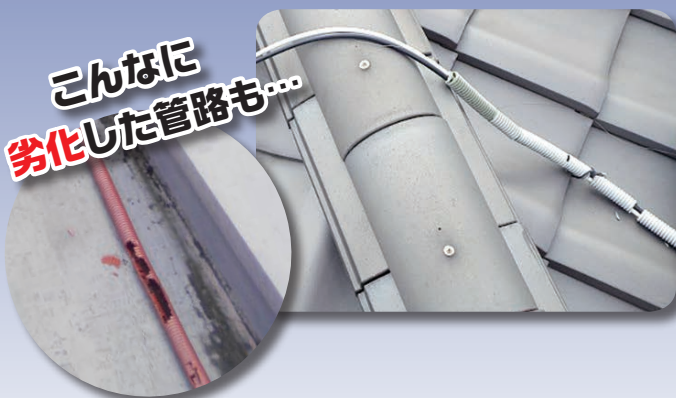

新発売

屋外用割り入り波付保護管 特許出願中

耐候スリットフレキ®

露出ケーブルの
保護・集束に

やわらかく
開きやすい!

こんなに
劣化した管路も...

スッキリ美しく!

■ 特長 ■

耐候性に優れた屋外用の割り入り保護管です。
やわらかく開きやすいので、楽に入線ができます。
ケーブルの鳥獣からの保護や、多条ケーブルの
集束、劣化した管路の補修などさまざまな用途で
ご使用いただけます。

品番	内径 (mm)	外径 (mm)	長さ・梱包
WNF-10	10.5	15.0	50m/ 箱
WNF-15	15.0	20.0	50m/ 箱
WNF-22	22.0	31.0	30m/ 箱
WNF-28	28.0	37.0	25m/ 箱
WNF-40	40.0	50.5	2m×5本/ 箱
WNF-52	52.0	63.0	2m×5本/ 箱

引き出し窓付き箱を採用し、
必要な長さでカットしやすく、
持ち運びやすい!
(サイズ10から28まで)

パカッ!

スリットによってやわらかく開き
やすいので、スムーズに入線が
でき、作業性が向上します!

※本紙に記載の内容は予告なく変更になる場合があります。