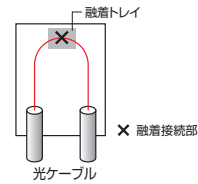

屋内壁掛融着接続箱 J416N

在庫あり

■丈夫な鋼板製で、小型・軽量。少心ケーブルやコードの融着接続に最適

- オプション品
●補強熱スリーブ

■導入形態例

FTTH小型光接続箱 / FTTH宅内引込み・軒下 / 室内用

光ローゼット J428N

- 超小型・軽量のプラスチック製
- シャッタによりレーザ光を遮断し、アダプタ内への埃の進入を防止
 - ※ SCコネクタを片手にて容易に脱着できます
- ケーブルの余長収納ができコネクタの再組立可能
 - ※許容曲率半径 15mm以下の光ファイバをご使用ください
- UL規格の94V-0以上の難燃材料を使用

■導入形態例

スペック		型番	光ローゼット J428N
設置場所			屋内(壁掛け)
適用ケーブル種(外径)			インドア/ドロップケーブル(2mm幅)(R15ファイバ)
ケーブル 導入条数	入	インドア/ドロップ SCコネクタ付 コード	1※1
	出		1
最大接続心数			1
接続形態			SCコネクタ(かんたんSCコネクタ)
寸法(mm)			W50×H100×D17
材質			プラスチック
質量(kg)			約0.1
仕様書番号			PB-YB2001

※1 導入口は5か所(上下左右、底面)。底面の導入口は壁への配線用になります。

壁面設置型「4」、「8」分岐小型スプリッタモジュール 4SPM「W」、8SPM「W」

- 集合住宅の外壁などに設置可能な小型スプリッタモジュール

■導入形態例

壁面設置型「4」分岐小型スプリッタモジュール (型番 4SPM「W」)

壁面設置型「8」分岐小型スプリッタモジュール (型番 8SPM「W」)

スペック		型番	4SPM「W」	8SPM「W」
設置場所			屋内及び屋外(壁掛け)	
適用ケーブル種(外径)			インドア/ドロップケーブル(2mm幅)	
ケーブル 導入条数※1	入	インドア/ドロップ	1	
	出	インドア/ドロップ	4	8
適用接続形態			SCコネクタ※2	
スプリッタ モジュール 仕様	スプリッタ種		1×4スプリッタ:1個	1×8スプリッタ:1個
	入力		SCアダプタ×1	
	出力		SCアダプタ×4	SCアダプタ×8
保護等級			IPX3 (JIS C 0920)	
寸法(mm)			W153×H147×D69	
材質			プラスチック	
質量(kg)			約0.4	
仕様書番号			PB-YB9001B	