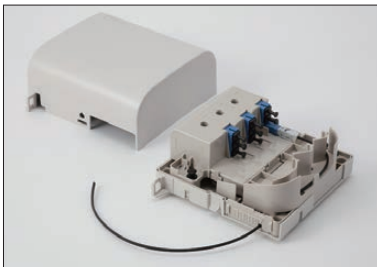

屋内壁掛融着接続箱 J416N

在庫あり

■丈夫な鋼板製で、小型・軽量。少心ケーブルやコードの融着接続に最適

- オプション品
●補強熱スリーブ

■導入形態例

FTTH小型光接続箱 / FTTH宅内引込み・軒下 / 室内用

光ローゼット J428N

- 超小型・軽量のプラスチック製
- シャッタによりレーザ光を遮断し、アダプタ内への埃の進入を防止
 - ※ SCコネクタを片手にて容易に脱着できます
- ケーブルの余長収納ができコネクタの再組立可能
 - ※許容曲率半径 15mm以下の光ファイバをご使用ください
- UL規格の94V-0以上の難燃材料を使用

■導入形態例

スペック		型番	光ローゼット J428N
設置場所			屋内(壁掛け)
適用ケーブル種(外径)			インドア/ドロップケーブル(2mm幅)(R15ファイバ)
ケーブル 導入条数	入	インドア/ドロップ SCコネクタ付 コード	1※1
	出		1
最大接続心数			1
接続形態			SCコネクタ(かんたんSCコネクタ)
寸法(mm)			W50×H100×D17
材質			プラスチック
質量(kg)			約0.1
仕様書番号			PB-YB2001

※1 導入口は5か所(上下左右、底面)。底面の導入口は壁への配線用になります。

壁面設置型「4」、「8」分岐小型スプリッタモジュール 4SPM「W」、8SPM「W」

- 集合住宅の外壁などに設置可能な小型スプリッタモジュール

■導入形態例

壁面設置型「4」分岐小型スプリッタモジュール (型番 4SPM「W」)

壁面設置型「8」分岐小型スプリッタモジュール (型番 8SPM「W」)

スペック		型番	4SPM「W」	8SPM「W」
設置場所			屋内及び屋外(壁掛け)	
適用ケーブル種(外径)			インドア/ドロップケーブル(2mm幅)	
ケーブル 導入条数※1	入	インドア/ドロップ	1	
	出	インドア/ドロップ	4	8
適用接続形態			SCコネクタ※2	
スプリッタ モジュール 仕様	スプリッタ種		1×4スプリッタ:1個	1×8スプリッタ:1個
	入力		SCアダプタ×1	
	出力		SCアダプタ×4	SCアダプタ×8
保護等級			IPX3 (JIS C 0920)	
寸法(mm)			W153×H147×D69	
材質			プラスチック	
質量(kg)			約0.4	
仕様書番号			PB-YB9001B	

※1 ケーブルは全て下導入になります。

※2 プレ配線のSCコネクタはSPC研磨になります。