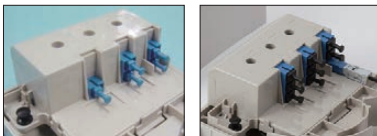

屋内壁掛融着接続箱 J416N

在庫あり

■丈夫な鋼板製で、小型・軽量。少心ケーブルやコードの融着接続に最適

- オプション品
●補強熱スリーブ

■導入形態例

FTTH小型光接続箱 / FTTH宅内引込み・軒下 / 室内用

光ローゼット J428N

- 超小型・軽量のプラスチック製
- シャッタによりレーザ光を遮断し、アダプタ内への埃の進入を防止
 - ※ SCコネクタを片手にて容易に脱着できます
- ケーブルの余長収納ができコネクタの再組立可能
 - ※許容曲率半径 15mm以下の光ファイバをご使用ください
- UL規格の94V-0以上の難燃材料を使用

■導入形態例

スペック		型番	光ローゼット J428N
設置場所			屋内(壁掛け)
適用ケーブル種(外径)			インドア/ドロップケーブル(2mm幅)(R15ファイバ)
ケーブル 導入条数	入	インドア/ドロップ SCコネクタ付 コード	1※1
	出		1
最大接続心数			1
接続形態			SCコネクタ(かんたんSCコネクタ)
寸法(mm)			W50×H100×D17
材質			プラスチック
質量(kg)			約0.1
仕様書番号			PB-YB2001

※1 導入口は5か所(上下左右、底面)。底面の導入口は壁への配線用になります。

壁面設置型「4」、「8」分岐小型スプリッタモジュール 4SPM「W」、8SPM「W」

- 集合住宅の外壁などに設置可能な小型スプリッタモジュール

■導入形態例

壁面設置型「4」分岐小型スプリッタモジュール (型番 4SPM「W」)

壁面設置型「8」分岐小型スプリッタモジュール (型番 8SPM「W」)

スペック		型番	4SPM「W」	8SPM「W」
設置場所			屋内及び屋外(壁掛け)	
適用ケーブル種(外径)			インドア/ドロップケーブル(2mm幅)	
ケーブル 導入条数※1	入	インドア/ドロップ	1	
	出	インドア/ドロップ	4	8
適用接続形態			SCコネクタ※2	
スプリッタ モジュール 仕様	スプリッタ種		1×4スプリッタ:1個	1×8スプリッタ:1個
	入力		SCアダプタ×1	
	出力		SCアダプタ×4	SCアダプタ×8
保護等級			IPX3 (JIS C 0920)	
寸法(mm)			W153×H147×D69	
材質			プラスチック	
質量(kg)			約0.4	
仕様書番号			PB-YB9001B	

※1 ケーブルは全て下導入になります。

※2 プレ配線のSCコネクタはSPC研磨になります。