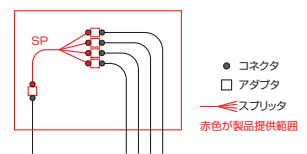

屋内壁掛融着接続箱 J416N

在庫あり

■丈夫な鋼板製で、小型・軽量。少心ケーブルやコードの融着接続に最適

- オプション品
●補強熱スリーブ

■導入形態例

FTTH小型光接続箱 / FTTH宅内引込み・軒下 / 室内用

光ローゼット J428N

- 超小型・軽量のプラスチック製
- シャッタによりレーザ光を遮断し、アダプタ内への埃の進入を防止
 - ※ SCコネクタを片手にて容易に脱着できます
- ケーブルの余長収納ができコネクタの再組立可能
 - ※許容曲率半径 15mm以下の光ファイバをご使用ください
- UL規格の94V-0以上の難燃材料を使用

■導入形態例

スペック		型番	光ローゼット J428N
設置場所			屋内(壁掛け)
適用ケーブル種(外径)			インドア/ドロップケーブル(2mm幅)(R15ファイバ)
ケーブル 導入条数	入	インドア/ドロップ SCコネクタ付 コード	1※1
	出		1
最大接続心数			1
接続形態			SCコネクタ(かんたんSCコネクタ)
寸法(mm)			W50×H100×D17
材質			プラスチック
質量(kg)			約0.1
仕様書番号			PB-YB2001

※1 導入口は5か所(上下左右、底面)。底面の導入口は壁への配線用になります。

壁面設置型「4」、「8」分岐小型スプリッタモジュール 4SPM「W」、8SPM「W」

- 集合住宅の外壁などに設置可能な小型スプリッタモジュール

■導入形態例

壁面設置型「4」分岐小型スプリッタモジュール (型番 4SPM「W」)

壁面設置型「8」分岐小型スプリッタモジュール (型番 8SPM「W」)

スペック		型番	4SPM「W」	8SPM「W」
設置場所			屋内及び屋外(壁掛け)	
適用ケーブル種(外径)			インドア/ドロップケーブル(2mm幅)	
ケーブル 導入条数※1	入	インドア/ドロップ	1	
	出	インドア/ドロップ	4	8
適用接続形態			SCコネクタ※2	
スプリッタ モジュール 仕様	スプリッタ種		1×4スプリッタ:1個	1×8スプリッタ:1個
	入力		SCアダプタ×1	
	出力		SCアダプタ×4	SCアダプタ×8
保護等級			IPX3 (JIS C 0920)	
寸法(mm)			W153×H147×D69	
材質			プラスチック	
質量(kg)			約0.4	
仕様書番号			PB-YB9001B	