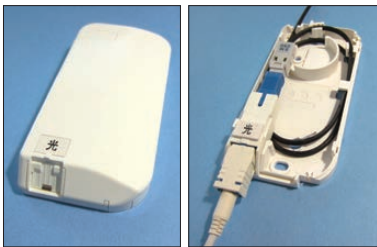

屋内壁掛融着接続箱 J416N

在庫あり

■丈夫な鋼板製で、小型・軽量。少心ケーブルやコードの融着接続に最適

- オプション品
●補強熱スリーブ

■導入形態例

FTTH小型光接続箱 / FTTH宅内引込み・軒下 / 室内用

光ローゼット J428N

- 超小型・軽量のプラスチック製
- シャッタによりレーザ光を遮断し、アダプタ内への埃の進入を防止
 - ※ SCコネクタを片手にて容易に脱着できます
- ケーブルの余長収納ができコネクタの再組立可能
 - ※許容曲率半径 15mm以下の光ファイバをご使用ください
- UL規格の94V-0以上の難燃材料を使用

■導入形態例

スペック		型番	光ローゼット J428N
設置場所			屋内(壁掛け)
適用ケーブル種(外径)			インドア/ドロップケーブル(2mm幅)(R15ファイバ)
ケーブル 導入条数	入	インドア/ドロップ SCコネクタ付 コード	1※1
	出		1
最大接続心数			1
接続形態			SCコネクタ(かんたんSCコネクタ)
寸法(mm)			W50×H100×D17
材質			プラスチック
質量(kg)			約0.1
仕様書番号			PB-YB2001

※1 導入口は5か所(上下左右、底面)。底面の導入口は壁への配線用になります。

壁面設置型「4」、「8」分岐小型スプリッタモジュール 4SPM「W」、8SPM「W」

- 集合住宅の外壁などに設置可能な小型スプリッタモジュール

■導入形態例

壁面設置型「4」分岐小型スプリッタモジュール (型番 4SPM「W」)

壁面設置型「8」分岐小型スプリッタモジュール (型番 8SPM「W」)

スペック		型番	4SPM「W」	8SPM「W」
設置場所			屋内及び屋外(壁掛け)	
適用ケーブル種(外径)			インドア/ドロップケーブル(2mm幅)	
ケーブル 導入条数※1	入	インドア/ドロップ	1	
	出	インドア/ドロップ	4	8
適用接続形態			SCコネクタ※2	
スプリッタ モジュール 仕様	スプリッタ種		1×4スプリッタ:1個	1×8スプリッタ:1個
	入力		SCアダプタ×1	
	出力		SCアダプタ×4	SCアダプタ×8
保護等級			IPX3 (JIS C 0920)	
寸法(mm)			W153×H147×D69	
材質			プラスチック	
質量(kg)			約0.4	
仕様書番号			PB-YB9001B	