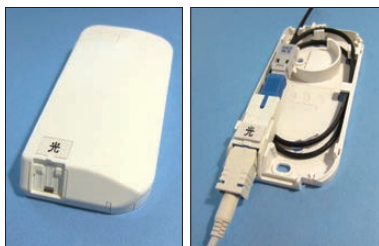

■ 導入形態例

スペック	型番	光ローゼット J428N
設置場所		屋内（壁掛け）
適用ケーブル種（外径）		インドア/ドロップケーブル（2mm 幅）（R15 ファイバ）
ケーブル 導入条数^{※1}	入	インドア/ドロップ 1^{※1}
	出	SC コネクタ付 コード 1
最大接続心数		1
接続形態		SC コネクタ（かんたんSC コネクタ）
寸法（mm）		W50×H100×D17
材質		プラスチック
質量（kg）		約0.1
仕様書番号		PB-YB2001

※1 導入口は5か所（上下左右、底面）。底面の導入口は壁への配線用になります。

壁面設置型 4、8 分岐小型スプリッタモジュール 4SPM [W]、8SPM [W]

NEW

- 集合住宅の外壁などに設置可能な小型スプリッタモジュール