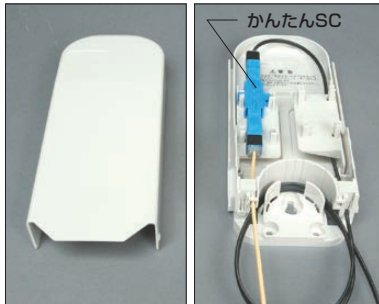

## 屋外（軒下）壁掛けコネクタ接続箱 J425

- FA または SC コネクタ 2 接続分収納可能  
※許容曲率半径 15mm 以下の光ファイバをご使用ください
- 超小型・軽量のプラスチック製
- 屋外取付可能な防水性能
- UL 規格の 94V-0 以上の難燃材料を使用

### ■ 導入形態例

スペック	型番	屋外（軒下）壁掛けコネクタ接続箱 J425
設置場所		屋内及び屋外（軒下）
適用ケーブル種（外径）		インドア/ドロップケーブル（2mm 幅）（R15 ファイバ）
ケーブル 導入条数 <sup>※1</sup>	入	インドア/ドロップ 2
	出	インドア/ドロップ 2
最大接続心数（コネクタ種）		2（かんたんSC）
接続形態		SC
保護等級		IPX3（JIS C 0920）
寸法（mm）		W77×H183×D37
材質		プラスチック
質量（kg）		約0.2
仕様書番号		PA-YB4010D