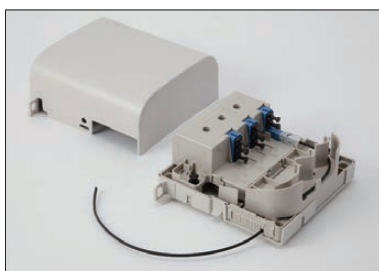

屋外（軒下）壁掛けコネクタ接続箱 J425

- FA または SC コネクタ 2 接続分収納可能
  ※許容曲率半径 15mm 以下の光ファイバをご使用ください
- 超小型・軽量のプラスチック製
- 屋外取付可能な防水性能
- UL 規格の 94V-0 以上の難燃材料を使用

■ 導入形態例

スペック	型番	屋外（軒下）壁掛けコネクタ接続箱 J425
設置場所		屋内及び屋外（軒下）
適用ケーブル種（外径）		インドア/ドロップケーブル（2mm 幅）（R15 ファイバ）
ケーブル 導入条数^{※1}	入	インドア/ドロップ 2
	出	インドア/ドロップ 2
最大接続心数（コネクタ種）		2（かんたんSC）
接続形態		SC
保護等級		IPX3（JIS C 0920）
寸法（mm）		W77×H183×D37
材質		プラスチック
質量（kg）		約0.2
仕様書番号		PA-YB4010D

※1 ケーブルは全て下導入になります。

FTTH 小型光接続箱 / FTTH 宅内引込み・軒下 / 室内用

光ローゼット J428N

- 超小型・軽量のプラスチック製
- シャッタによりレーザ光を遮断し、アダプタ内への埃の進入を防止
  ※ SC コネクタを片手にて容易に脱着できます
- ケーブルの余長収納ができコネクタの再組立可能
  ※許容曲率半径 15mm 以下の光ファイバをご使用ください
- UL 規格の 94V-0 以上の難燃材料を使用

■ 導入形態例

スペック	型番	光ローゼット J428N
設置場所		屋内（壁掛け）
適用ケーブル種（外径）		インドア/ドロップケーブル（2mm 幅）（R15 ファイバ）
ケーブル 導入条数^{※1}	入	インドア/ドロップ 1^{※1}
	出	SC コネクタ付 コード 1
最大接続心数		1
接続形態		SC コネクタ（かんたんSC コネクタ）
寸法（mm）		W50×H100×D17
材質		プラスチック
質量（kg）		約0.1
仕様書番号		PB-YB2001

※1 導入口は5か所（上下左右、底面）。底面の導入口は壁への配線用になります。

壁面設置型 4、8 分岐小型スプリッタモジュール 4SPM [W]、8SPM [W]

NEW

- 集合住宅の外壁などに設置可能な小型スプリッタモジュール

■ 導入形態例

スペック	型番	4SPM [W]	8SPM [W]
設置場所		屋内及び屋外（壁掛け）	
適用ケーブル種（外径）		インドア/ドロップケーブル（2mm 幅）	
ケーブル 導入条数^{※1}	入	インドア/ドロップ 1	
	出	インドア/ドロップ 4	8
適用接続形態		SC コネクタ^{※2}	
スプリッタ モジュール 仕様	スプリッタ種	1×4 スプリッタ：1 個	1×8 スプリッタ：1 個
	入力 出力	SC アダプタ×4	SC アダプタ×1 SC アダプタ×8
保護等級		IPX3（JIS C 0920）	
寸法（mm）		W153×H147×D69	
材質		プラスチック	
質量（kg）		約0.4	
仕様書番号		PB-YB9001B	

※1 ケーブルは全て下導入になります。

※2 プレ配線の SC コネクタは SPC 研磨になります。