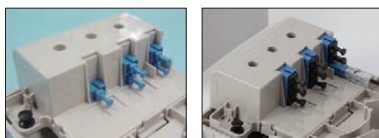

※1 導入口は5か所（上下左右、底面）。底面の導入口は壁への配線用になります。

## 壁面設置型 4、8 分岐小型スプリッタモジュール 4SPM [W]、8SPM [W]

NEW

- 集合住宅の外壁などに設置可能な小型スプリッタモジュール

### ■ 導入形態例

壁面設置型 4 分岐小型  
スプリッタモジュール  
（型番 4SPM [W]）

壁面設置型 8 分岐小型  
スプリッタモジュール  
（型番 8SPM [W]）

スペック	型番	4SPM [W]	8SPM [W]
設置場所		屋内及び屋外（壁掛け）	
適用ケーブル種（外径）		インドア/ドロップケーブル（2mm 幅）	
ケーブル 導入条数 <sup>※1</sup>	入	インドア/ドロップ 1	
	出	インドア/ドロップ 4	8
適用接続形態		SC コネクタ <sup>※2</sup>	
スプリッタ モジュール 仕様	スプリッタ種	1×4 スプリッタ：1 個	1×8 スプリッタ：1 個
	入力 出力	SC アダプタ×4	SC アダプタ×1 SC アダプタ×8
保護等級		IPX3（JIS C 0920）	
寸法（mm）		W153×H147×D69	
材質		プラスチック	
質量（kg）		約0.4	
仕様書番号		PB-YB9001B	