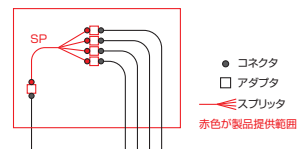

屋外（軒下）壁掛けコネクタ接続箱 J425

- FA または SC コネクタ 2 接続分収納可能
  ※許容曲率半径 15mm 以下の光ファイバをご使用ください
- 超小型・軽量のプラスチック製
- 屋外取付可能な防水性能
- UL 規格の 94V-0 以上の難燃材料を使用

■ 導入形態例

スペック	型番	屋外（軒下）壁掛けコネクタ接続箱 J425
設置場所		屋内及び屋外（軒下）
適用ケーブル種（外径）		インドア/ドロップケーブル（2mm 幅）（R15 ファイバ）
ケーブル 導入条数^{※1}	入	インドア/ドロップ 2
	出	インドア/ドロップ 2
最大接続心数（コネクタ種）		2（かんたんSC）
接続形態		SC
保護等級		IPX3（JIS C 0920）
寸法（mm）		W77×H183×D37
材質		プラスチック
質量（kg）		約0.2
仕様書番号		PA-YB4010D

※1 ケーブルは全て下導入になります。

FTTH 小型光接続箱 / FTTH 宅内引込み・軒下 / 室内用

光ローゼット J428N

- 超小型・軽量のプラスチック製
- シャッタによりレーザ光を遮断し、アダプタ内への埃の進入を防止
  ※ SC コネクタを片手にて容易に脱着できます
- ケーブルの余長収納ができコネクタの再組立可能
  ※許容曲率半径 15mm 以下の光ファイバをご使用ください
- UL 規格の 94V-0 以上の難燃材料を使用

■ 導入形態例

スペック	型番	光ローゼット J428N
設置場所		屋内（壁掛け）
適用ケーブル種（外径）		インドア/ドロップケーブル（2mm 幅）（R15 ファイバ）
ケーブル 導入条数^{※1}	入	インドア/ドロップ 1^{※1}
	出	SC コネクタ付 コード 1
最大接続心数		1
接続形態		SC コネクタ（かんたんSC コネクタ）
寸法（mm）		W50×H100×D17
材質		プラスチック
質量（kg）		約0.1
仕様書番号		PB-YB2001

※1 導入口は5か所（上下左右、底面）。底面の導入口は壁への配線用になります。

壁面設置型 4、8 分岐小型スプリッタモジュール 4SPM [W]、8SPM [W]

NEW

- 集合住宅の外壁などに設置可能な小型スプリッタモジュール

■ 導入形態例

スペック	型番	4SPM [W]	8SPM [W]
設置場所		屋内及び屋外（壁掛け）	
適用ケーブル種（外径）		インドア/ドロップケーブル（2mm 幅）	
ケーブル 導入条数^{※1}	入	インドア/ドロップ 1	
	出	インドア/ドロップ 4	8
適用接続形態		SC コネクタ^{※2}	
スプリッタ モジュール 仕様	スプリッタ種	1×4 スプリッタ：1 個	1×8 スプリッタ：1 個
	入力 出力	SC アダプタ×4	SC アダプタ×1 SC アダプタ×8
保護等級		IPX3（JIS C 0920）	
寸法（mm）		W153×H147×D69	
材質		プラスチック	
質量（kg）		約0.4	
仕様書番号		PB-YB9001B	

※1 ケーブルは全て下導入になります。

※2 プレ配線の SC コネクタは SPC 研磨になります。