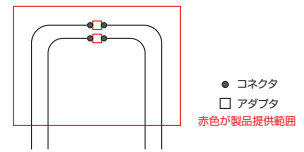

## 屋外（軒下）壁掛けコネクタ接続箱 J425

- FA または SC コネクタ 2 接続分収納可能  
※許容曲率半径 15mm 以下の光ファイバをご使用ください
- 超小型・軽量のプラスチック製
- 屋外取付可能な防水性能
- UL 規格の 94V-0 以上の難燃材料を使用

### ■ 導入形態例

スペック	型番	屋外（軒下）壁掛けコネクタ接続箱 J425
設置場所		屋内及び屋外（軒下）
適用ケーブル種（外径）		インドア/ドロップケーブル（2mm 幅）（R15 ファイバ）
ケーブル 導入条数 <sup>※1</sup>	入	インドア/ドロップ 2
	出	インドア/ドロップ 2
最大接続心数（コネクタ種）		2（かんたんSC）
接続形態		SC
保護等級		IPX3（JIS C 0920）
寸法（mm）		W77×H183×D37
材質		プラスチック
質量（kg）		約0.2
仕様書番号		PA-YB4010D

※1 導入口は5か所（上下左右、底面）。底面の導入口は壁への配線用になります。