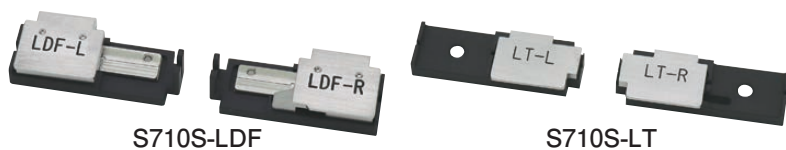

光ファイバホルダ S71□シリーズ

光ファイバホルダ S712シリーズ

NJ001、S124M、S153A、S179A及びS178LDF融着接続機で使用する光ファイバホルダです。

■ラインナップ

品番	数量	適用ファイバ	使用機種
S712S-160	1組	0.16mm被覆径単心線用	S153A、S179A、S178LDF
S712S-250	1組	0.25mm被覆径単心線用	S153A、S179A
S712S-500	1組	0.50mm被覆径単心線用	S124M 融着接続機シリーズ
S712S-900	1組	0.90mm被覆径単心線用	NJ001 融着接続機シリーズ
S712A-002	1組	2心光ファイバテープ心線用	S124M 融着接続機シリーズ NJ001M4 融着接続機
S712A-04e	1組	4心光ファイバテープ心線用	
S712A-08e	1組	8心光ファイバテープ心線用	
S712R-500	1組	0.50mm単心線4心一括用	
S712S-1SM-D	1組	単心インドアケーブル用 単心ドロップケーブル用	
S712A-2SM-D	1組	2心インドアケーブル用 2心ドロップケーブル用	

光ファイバホルダ S710シリーズ

S183PMII、S184PM-SLDFで使用する光ファイバホルダです。

■ラインナップ

品番	数量	適用ファイバ
S710S-080	1組	φ0.16mm被覆径単心線用
S710S-250	1組	φ0.25mm被覆径単心線用
S710S-400	1組	φ0.40mm被覆径単心線用
S710S-900	1組	φ0.90mm被覆径単心線用
S710S-XXX	1組	専用被覆径単心線用 (特注対応) [*]
S710S-LDF	1組	大口径光ファイバ単心線用
S710S-LT	1組	ルースチューブ単心線用

^{*} ご指定の被覆径専用の光ファイバホルダを作製いたします。

光ファイバホルダ S713シリーズ

S185シリーズで使用する光ファイバホルダです。

■ラインナップ

品番	数量	適用ファイバ
S713S-160	1組	φ0.16mm被覆径単心線用
S713S-250	1組	φ0.25mm被覆径単心線用
S713S-400	1組	φ0.40mm被覆径単心線用
S713S-650	1組	φ0.65mm被覆径単心線用
S713S-900	1組	φ0.90mm被覆径単心線用
S713S-1300	1組	φ1.30mm被覆径単心線用
S713S-XXX	1組	専用被覆径単心線用 (特注対応) [*]